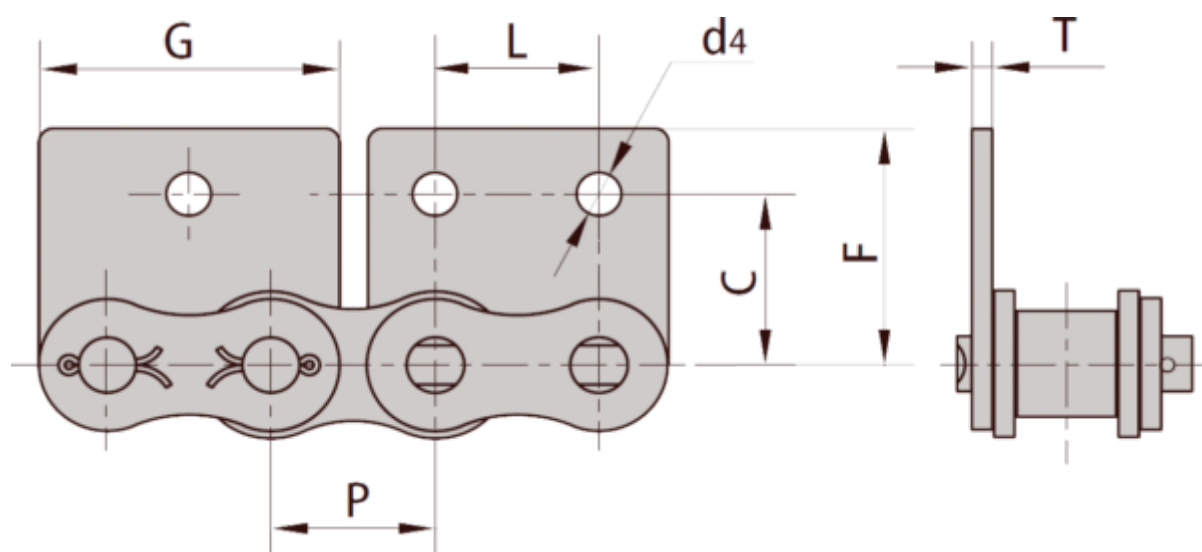

Varenummer: 6100110061051

Beskrivelse: 10B1

WSA1 Opretstående, 1 hul, én side. Stor plade. medbringer med fjederlås

Mål

C = 16.50

d4 = 5.3

F = 22.95

G = 29.58

L = 15.875

P = 15.875

T = 1.70